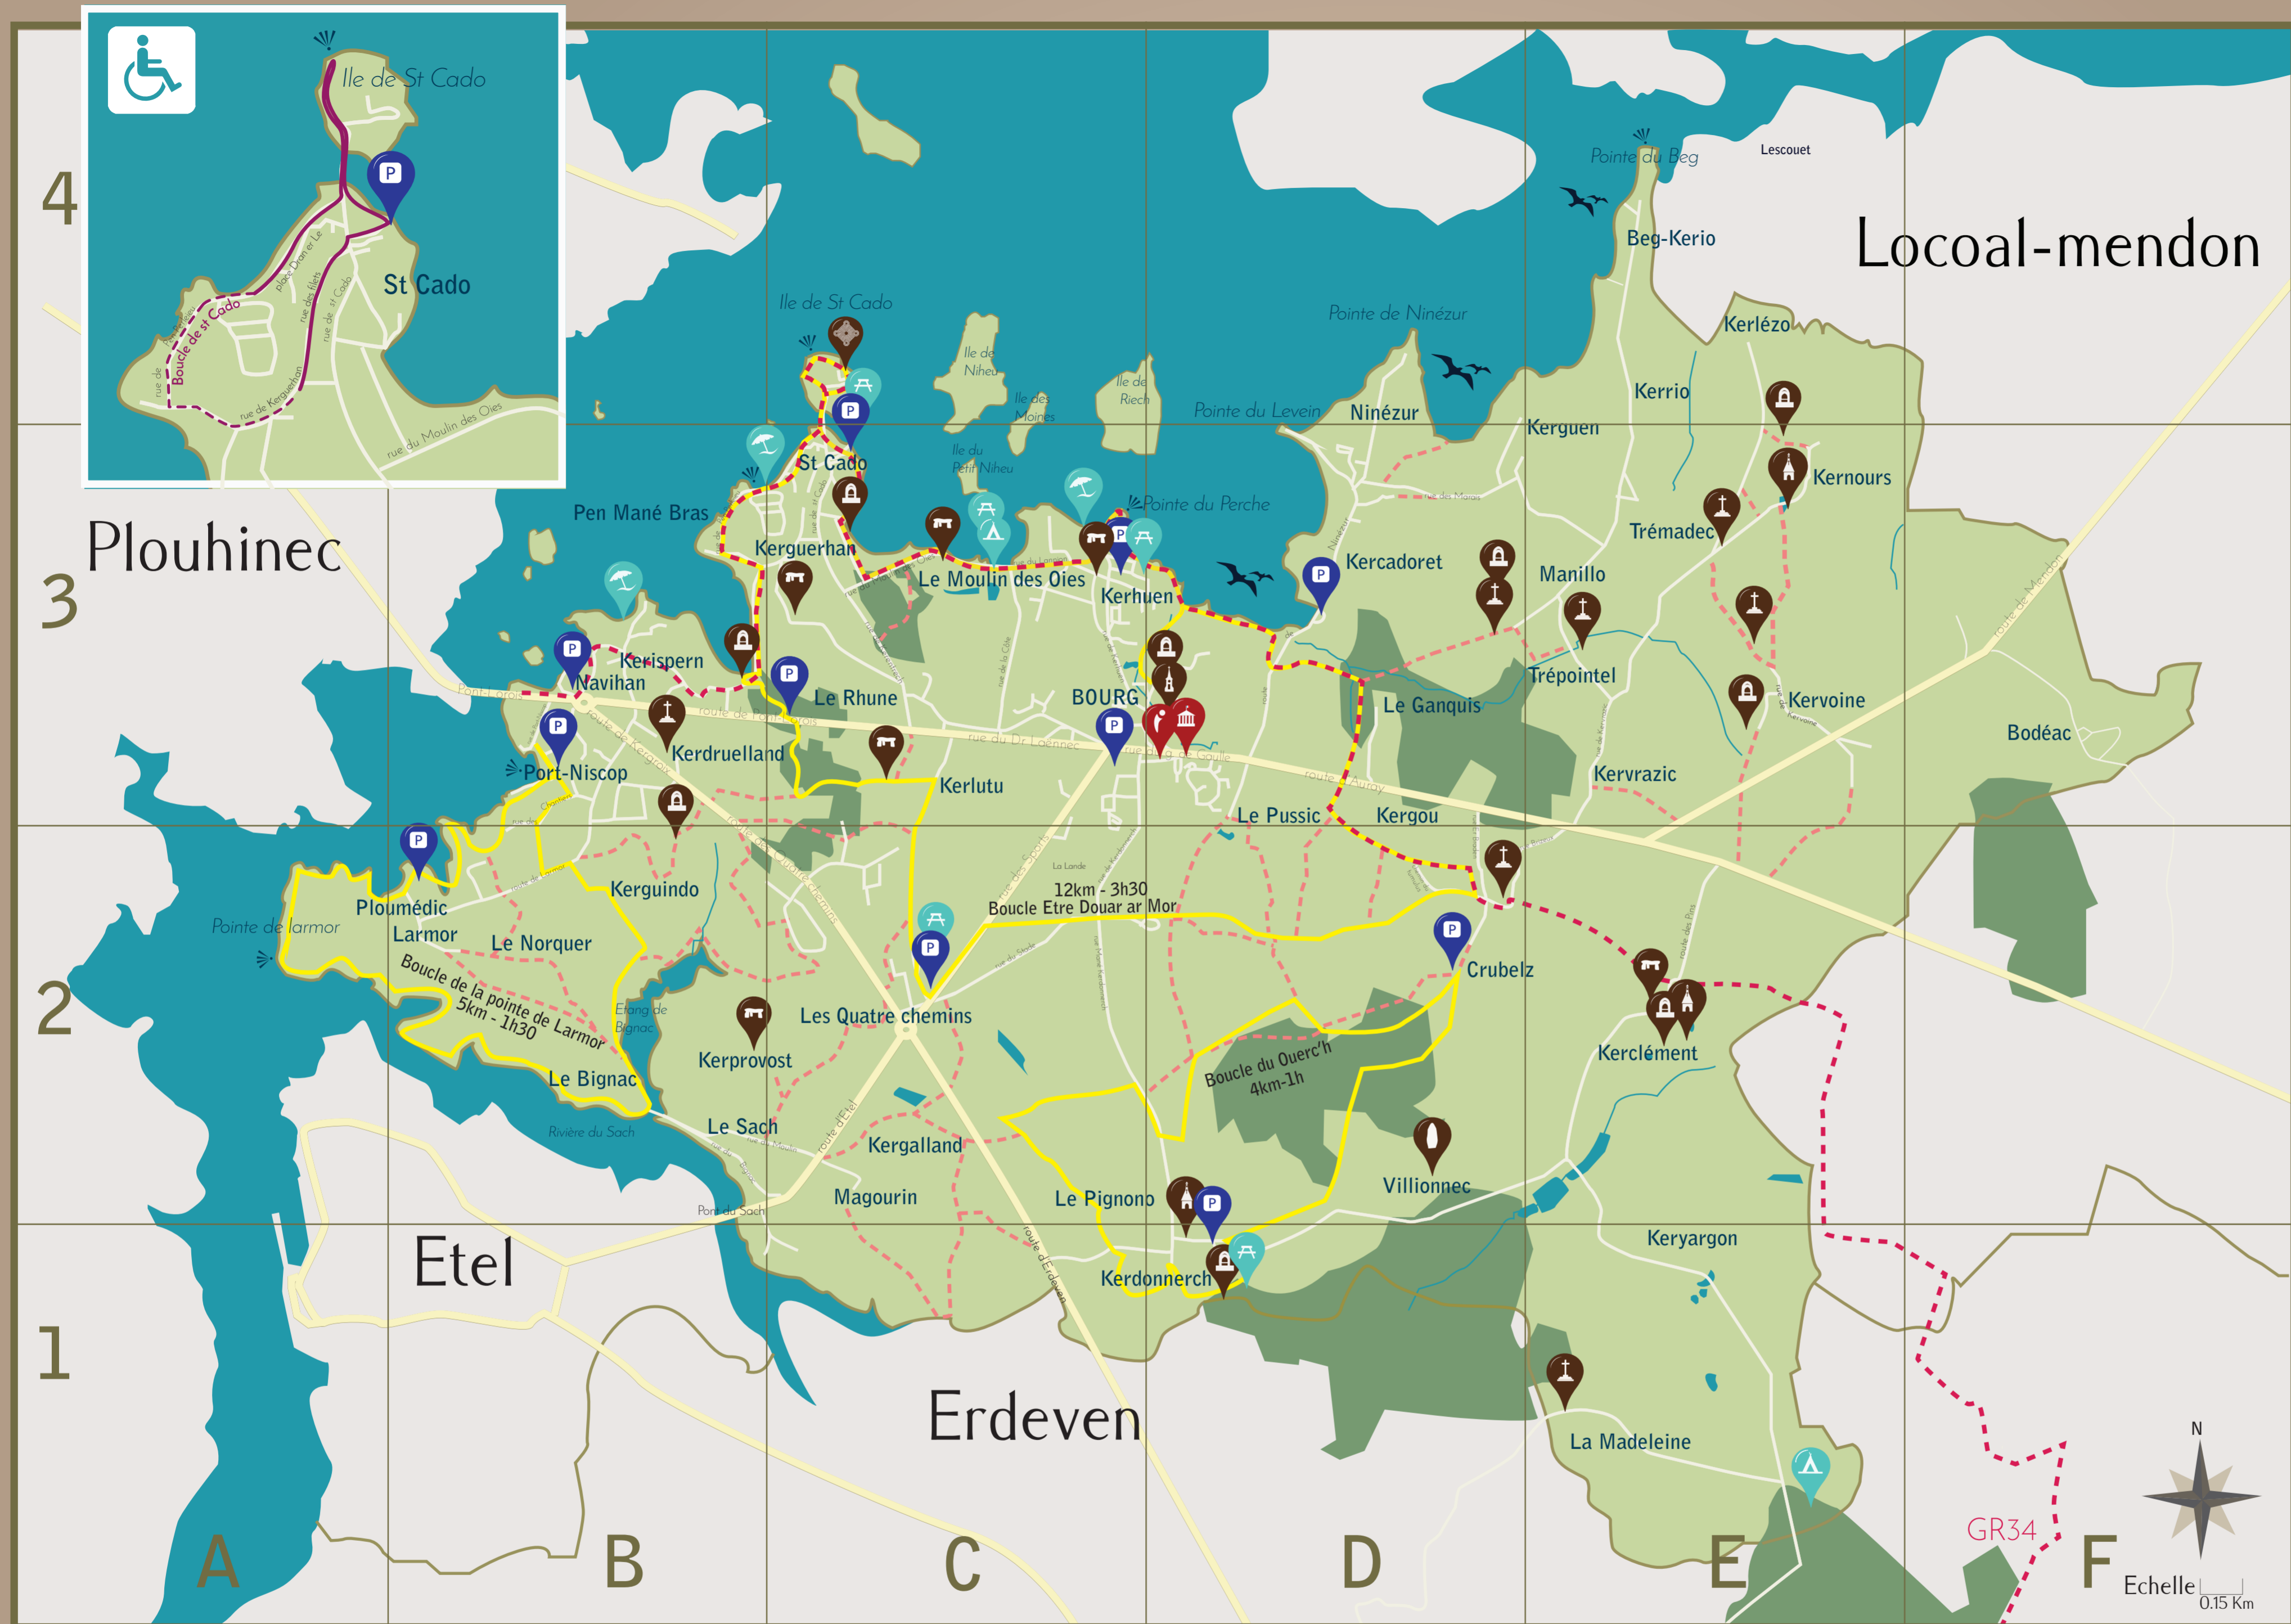

LÉGENDE

-  Camping
-  Aire de pique-nique
-  Plage
-  Parking
-  Mairie
-  Point i
-  Calvaire
-  Eglise
-  Mégalithes
-  Menhir
-  Chapelle
-  Fontaine
-  Monument Historique

-  Boucles balisées Petite Randonnée
 - Boucle de la pointe de Larmor (5km- 1h30)
 - Boucle du Querc'h (4km-1h)
 - Boucle Etre Douar ar Mor (12km-3h30)

-  Sentier balisé Grande Randonnée (GR34)
-  Sentiers ouverts mais non référencés
-  Tronçon accessible PMR
-  Tronçon accessible PMR avec aide
-  Routes départementales
-  Routes communales

Partez à la découverte de Belz en flashant ici ! 

LE BALISAGE SUR SITE

- | | |
|--|--|
|  PR |  GR |
|  Aller tout droit |  |
|  Tourner à droite |  |
|  Tourner à gauche |  |
|  Mauvaise direction |  |

Echelle 0.15 Km

LIEUX DITS

Crubelz	D2
Kercadoret	D3
Kerclément	E2
Kerdonnerch	D1
Kerduelland	B3
Kergalland	C2
Kerguen	D3
Kerguindo	B2

E1	Le Norquer
C2	Le Pignono
C2	Le Pussic
D3	Le Rhune
C3	Le Sach
B2	Les Quatre chemins
C2	Magourin
C2	Le Bignac
B3	Magourin
D3	Ninézur
D3	Pen Mané Bras
B3	

B2	Ploumédic
E4	Pointe du Beg
A2	Pointe de Larmor
D3	Pointe du Levein
D4	Pointe de Ninézur
C3	Pointe du Perche
B3	Port-Niscop
C3	St Cado
D2	Villionnec